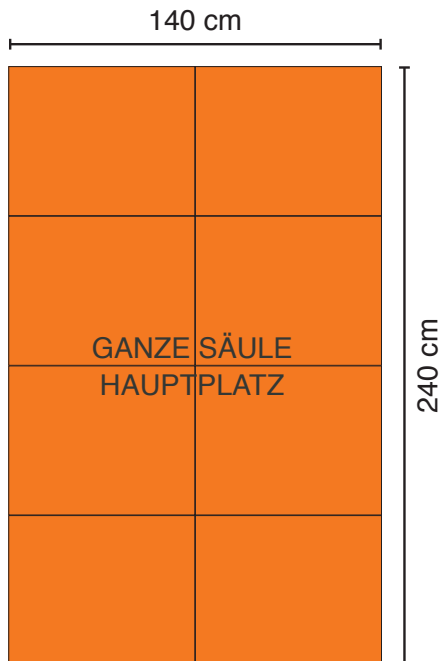

Auf Wunsch können Sie Ihre Botschaft auch in unserer hauseigenen Grafikabteilung erstellen lassen.

www.derplatzhirsch.at

KULTURSÄULEN IN OBERWART

IHRE BOTSCHAFT SOOO GROSS:

KULTURSÄULE HAUPTPLATZ (3 Flächen)