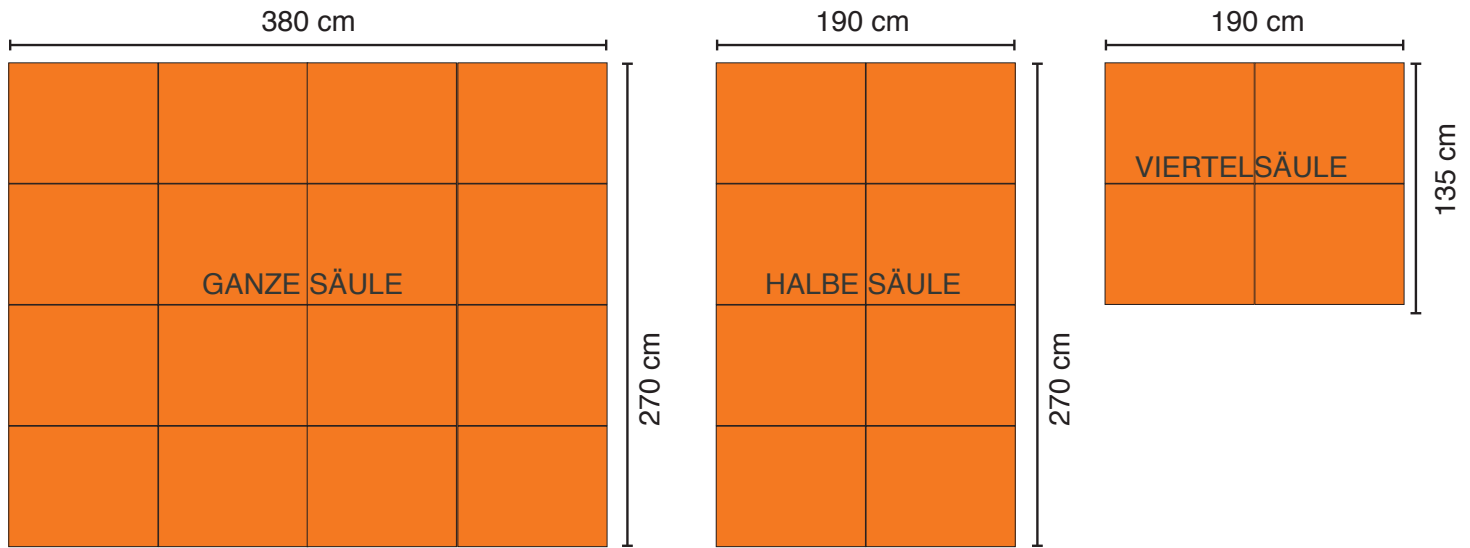

KULTURSÄULEN IN OBERWART

IHRE BOTSCHAFT SOOO GROSS: